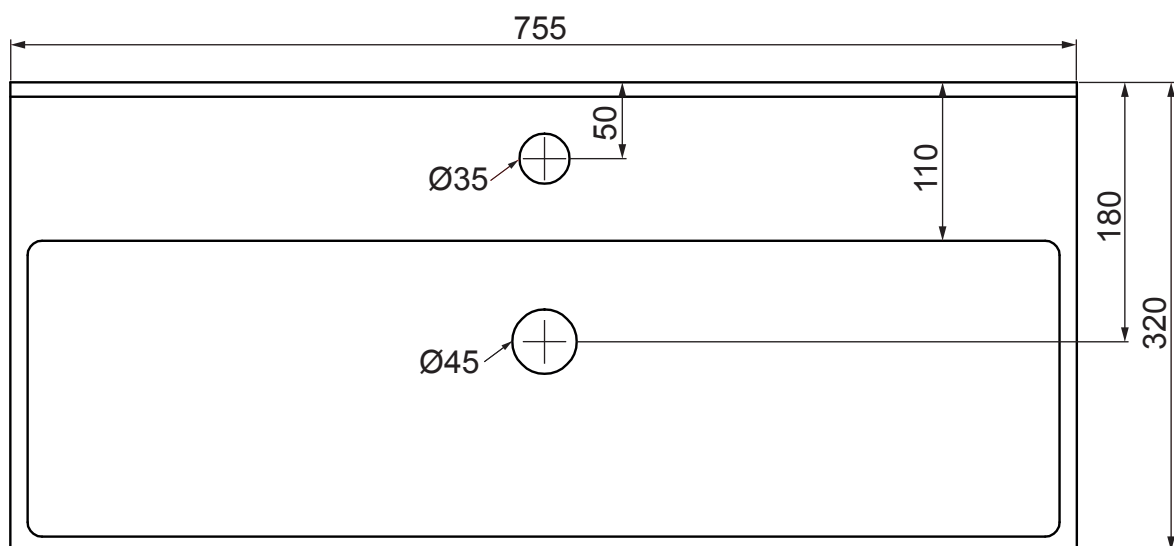

# NORO<sup>®</sup>

(mm)

FIX TREND  
750